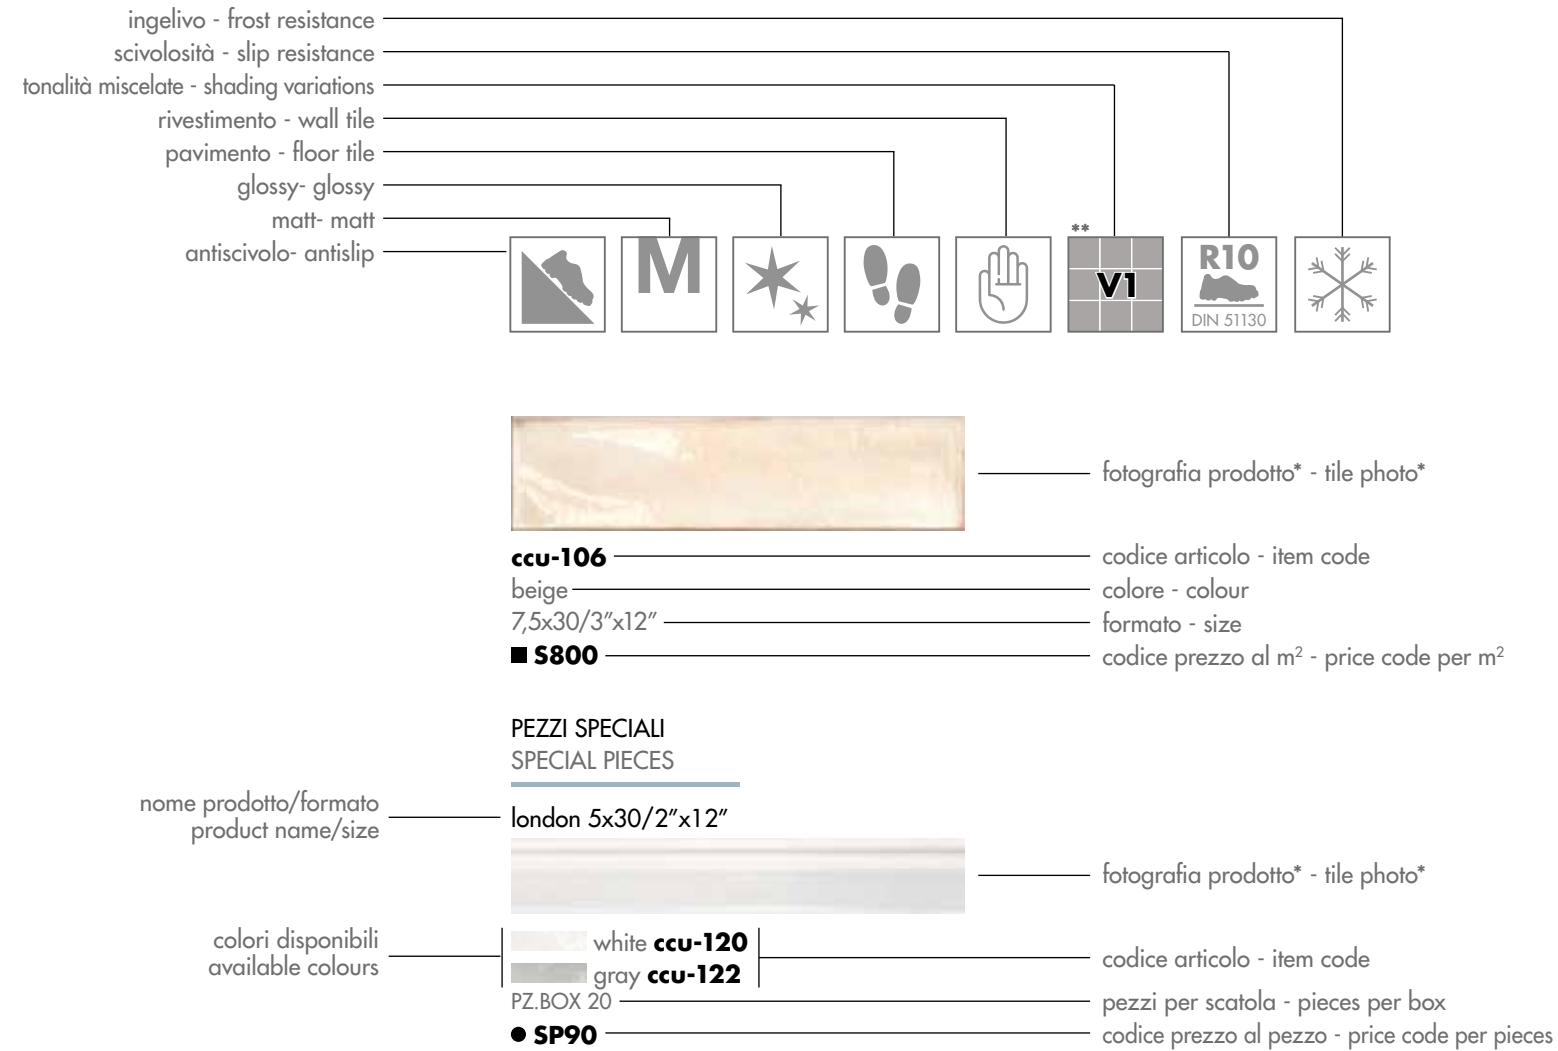

**cch-002**  
decor 2  
20,5x20,5/8"x8"  
■ S200

**cch-006**  
decor 6  
20,5x20,5/8"x8"  
■ S200

**cch-001**  
decor 1  
20,5x20,5/8"x8"  
■ S200

**cch-007**  
decor 7  
20,5x20,5/8"x8"  
■ S200

**cch-008**  
decor 8  
20,5x20,5/8"x8"  
■ S200

**cch-005**  
decor 5  
20,5x20,5/8"x8"  
■ S200

**cch-011**  
decor 11  
20,5x20,5/8"x8"  
■ S200

**cch-004**  
decor 4  
20,5x20,5/8"x8"  
■ S200

**cch-009**  
decor 9  
20,5x20,5/8"x8"  
■ S200

	≡ mm	Pz/Box	Kg/Box	Mq/Box	Box/Pal	Kg/Pal	Mq/Pal
20,5x20,5/8"x8"	9	16	14,08	0,67	72	1013,76	48,24

# Simbologia - symbols

\* i colori e le strutture dei prodotti fotografati sono da ritenersi puramente indicativi.  
 \* colours and textures of photographed products must be considered merely indicative.