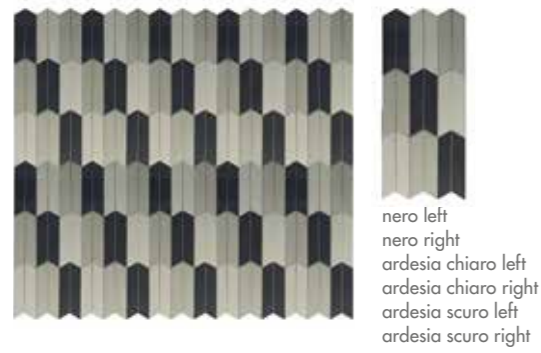

Schemi di posa - laying compositions

POSA 1